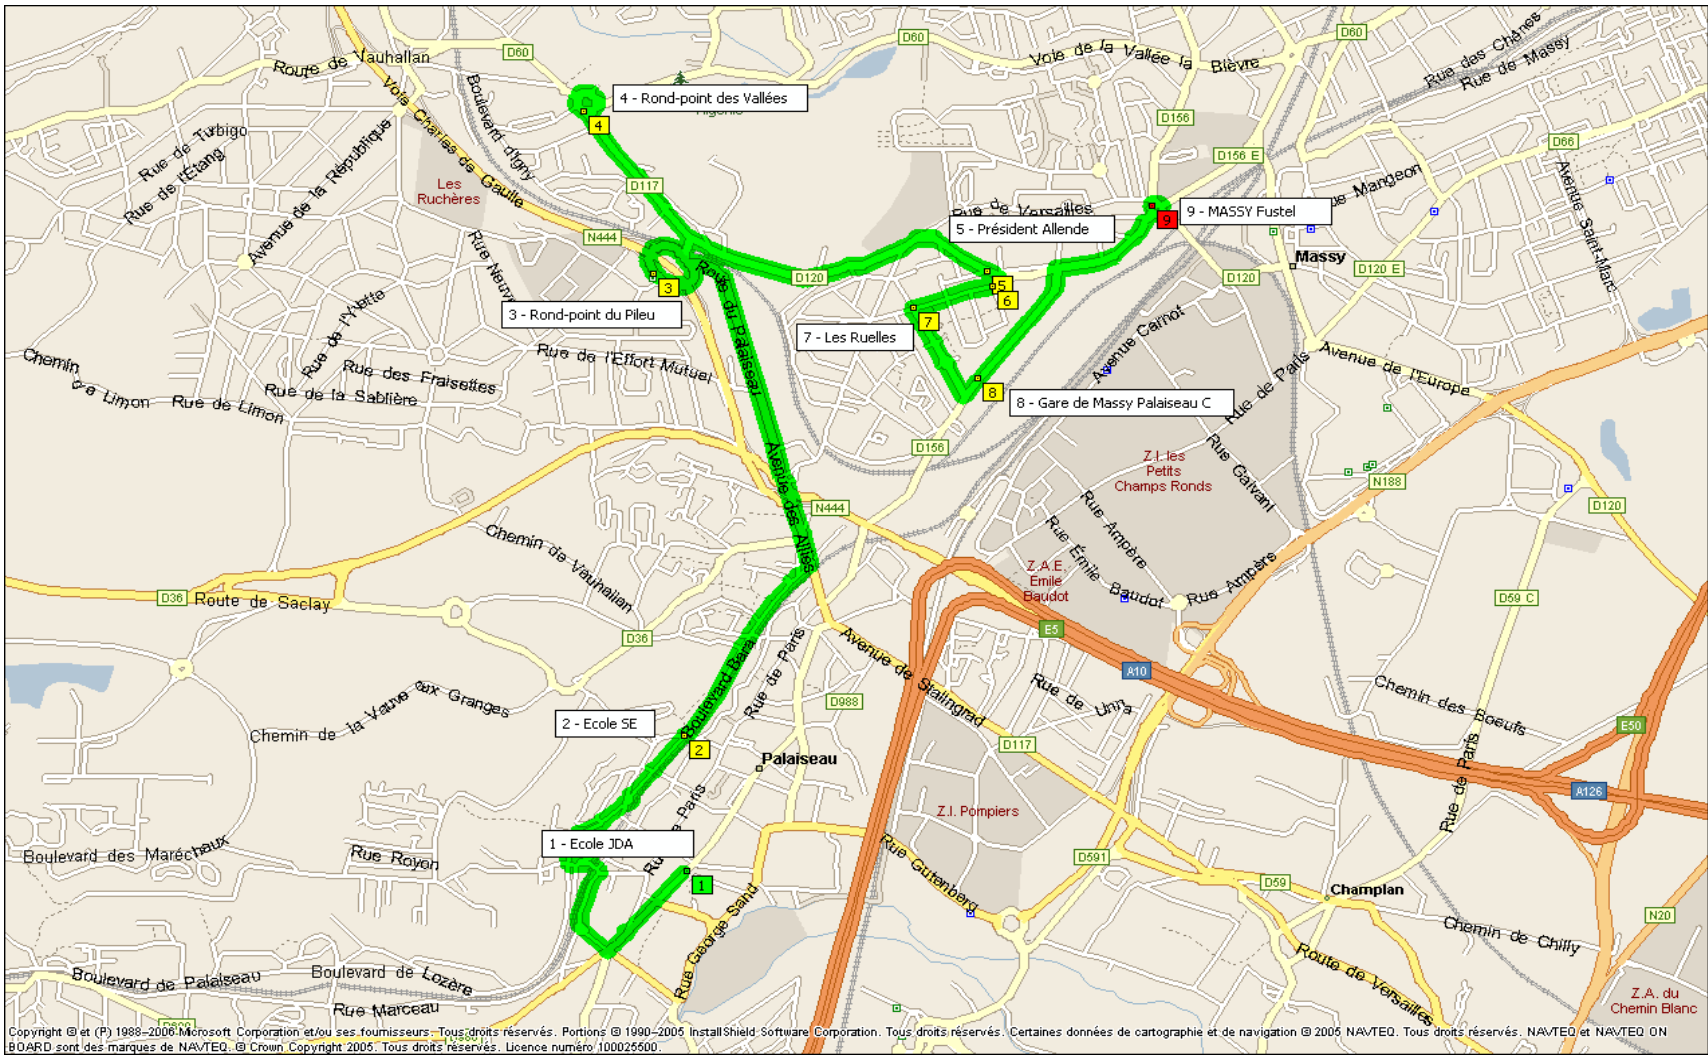

ALLER

LMCJV		Commune	Arrêt	
07:58		MASSY	Lycée Fustel de Coulanges	Arrêt bus
08:00		MASSY	Gare de Massy Palaiseau C	Arrêt bus Gare Routière Vilmorin
08:03		MASSY	Les Ruelles	Arrêt bus
08:06		MASSY	Président Allende	Arrêt bus
08:10		IGNY	Rond-Point des Vallées	Rond-point devant Restaurant
08:15		MASSY	Rond-Point du Pileu	Arrêt bus
08:30		PALAISEAU	Ecole JDA	Devant école
08:40		PALAISEAU	Ecole SE	Arrêt bus Pie Voleuse

Temps Voyage	Distance
	07:58
00:02	08:00
00:03	08:03
00:03	08:06
00:04	08:10
00:05	08:15
00:15	08:30
00:10	08:40
00:42	9300

RETOUR

LM JV	C	Commune	Arrêt	
16:40	12:40	PALAISEAU	Ecole JDA (Mise en place)	Devant école
16:45	12:45	PALAISEAU	Ecole JDA	Devant école
16:55	12:55	PALAISEAU	Ecole SE	Arrêt bus Pie Voleuse
17:05	13:05	MASSY	Rond-Point du Pileu	Arrêt bus
17:07	13:07	IGNY	Rond-Point des Vallées	Rond-point devant Restaurant
17:09	13:09	MASSY	Président Allende	Arrêt bus
17:11	13:11	MASSY	Les Ruelles	Arrêt bus
17:12	13:12	MASSY	Gare de Massy Palaiseau C	Arrêt bus Gare Routière Vilmorin
17:15	13:15	MASSY	Lycée Fustel de Coulanges	Arrêt bus

ALLER

LMCJV		Commune	Arrêt		Temps Voyage	Distance
08:02		MASSY	Rond-Point du Pileu			08:02
08:05		PALAISEAU	Marché du Pileu / Sablière	Arrêt bus Marché du Pileu	00:03	08:05
08:08		PALAISEAU	Estiennes d'Orves	Arrêt bus	00:03	08:08
08:10		PALAISEAU	Ecole Polytechnique / Poste de garde	Poste de garde	00:02	08:10
08:13		PALAISEAU	Parc d'Ardenay	Arrêt bus	00:03	08:13
08:14		PALAISEAU	Maurice Berteaux / Le Verger	Arrêt bus	00:01	08:14
08:30		PALAISEAU	Ecole JDA	Devant école	00:16	08:30
08:40		PALAISEAU	Ecole SE	Arrêt bus Pie Voleuse	00:10	08:40
					00:38	9900