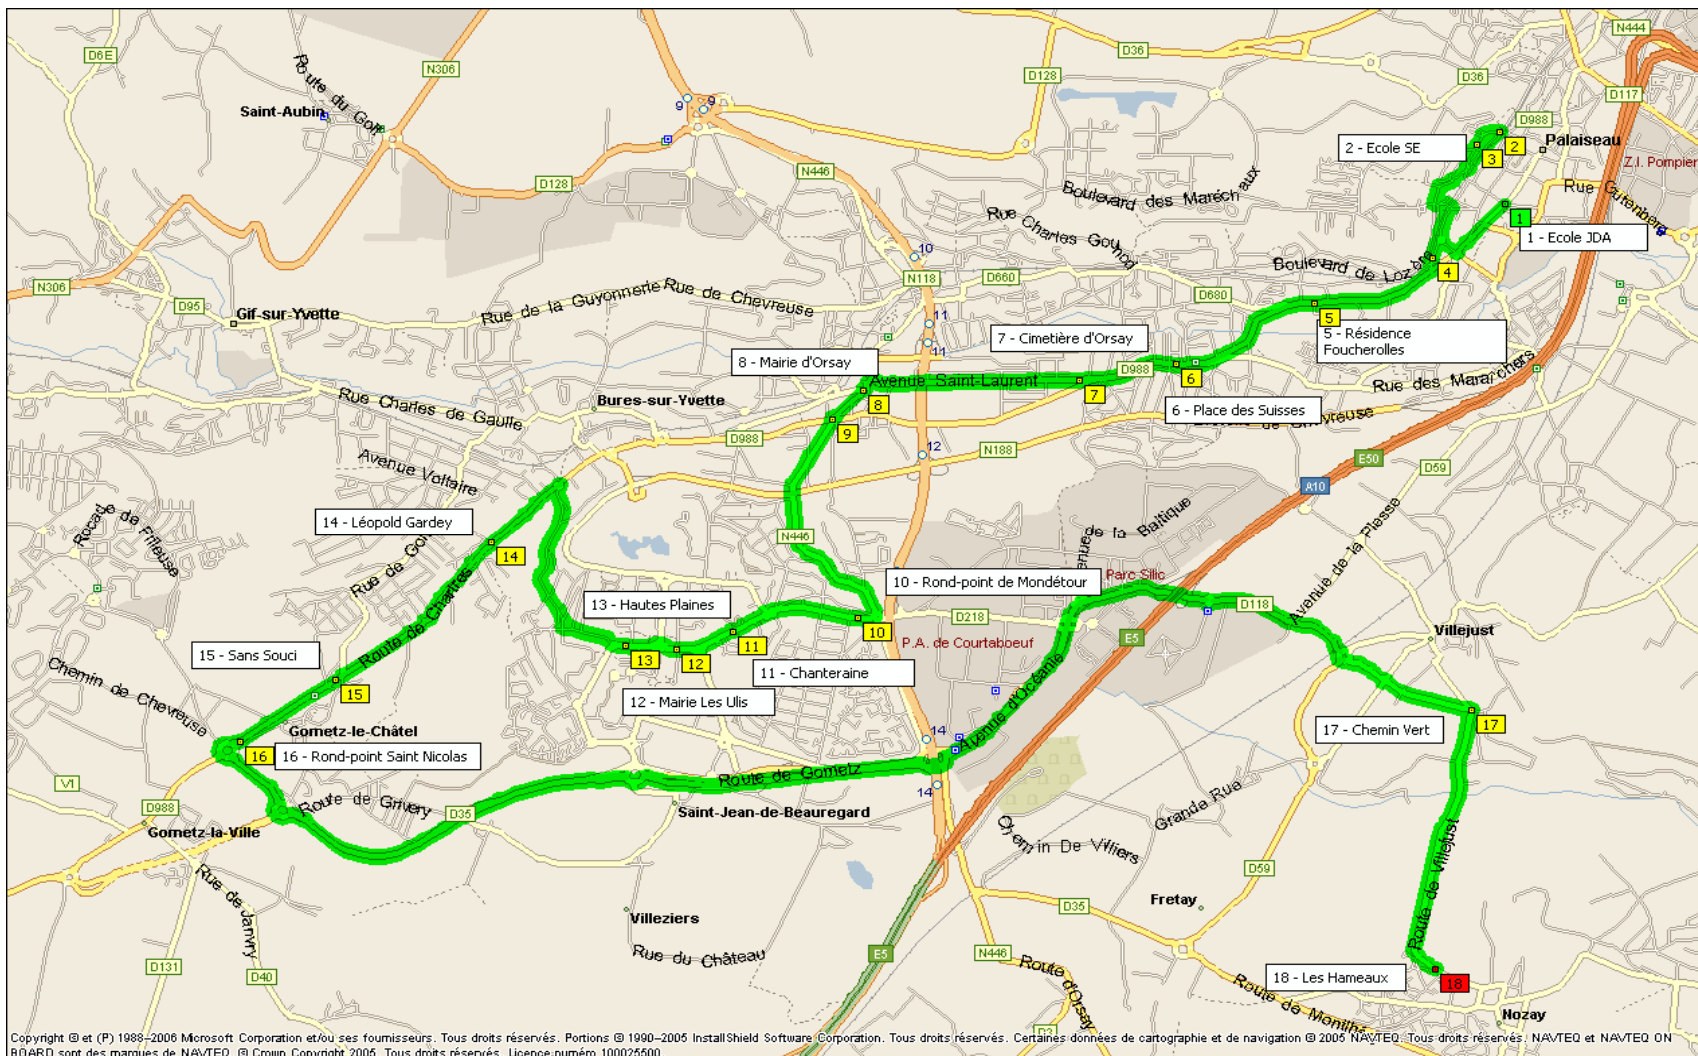

Copyright © et (P) 1988-2006 Microsoft Corporation et/ou ses fournisseurs. Tous droits réservés. Portions © 1990-2005 InstallShield Software Corporation. Tous droits réservés. Certaines données de cartographie et de navigation © 2005 NAVTEQ. Tous droits réservés. NAVTEQ et NAVTEQ ON BOARD sont des marques de NAVTEQ. © Crown Copyright 2005. Tous droits réservés. Licence numéro 100025500.