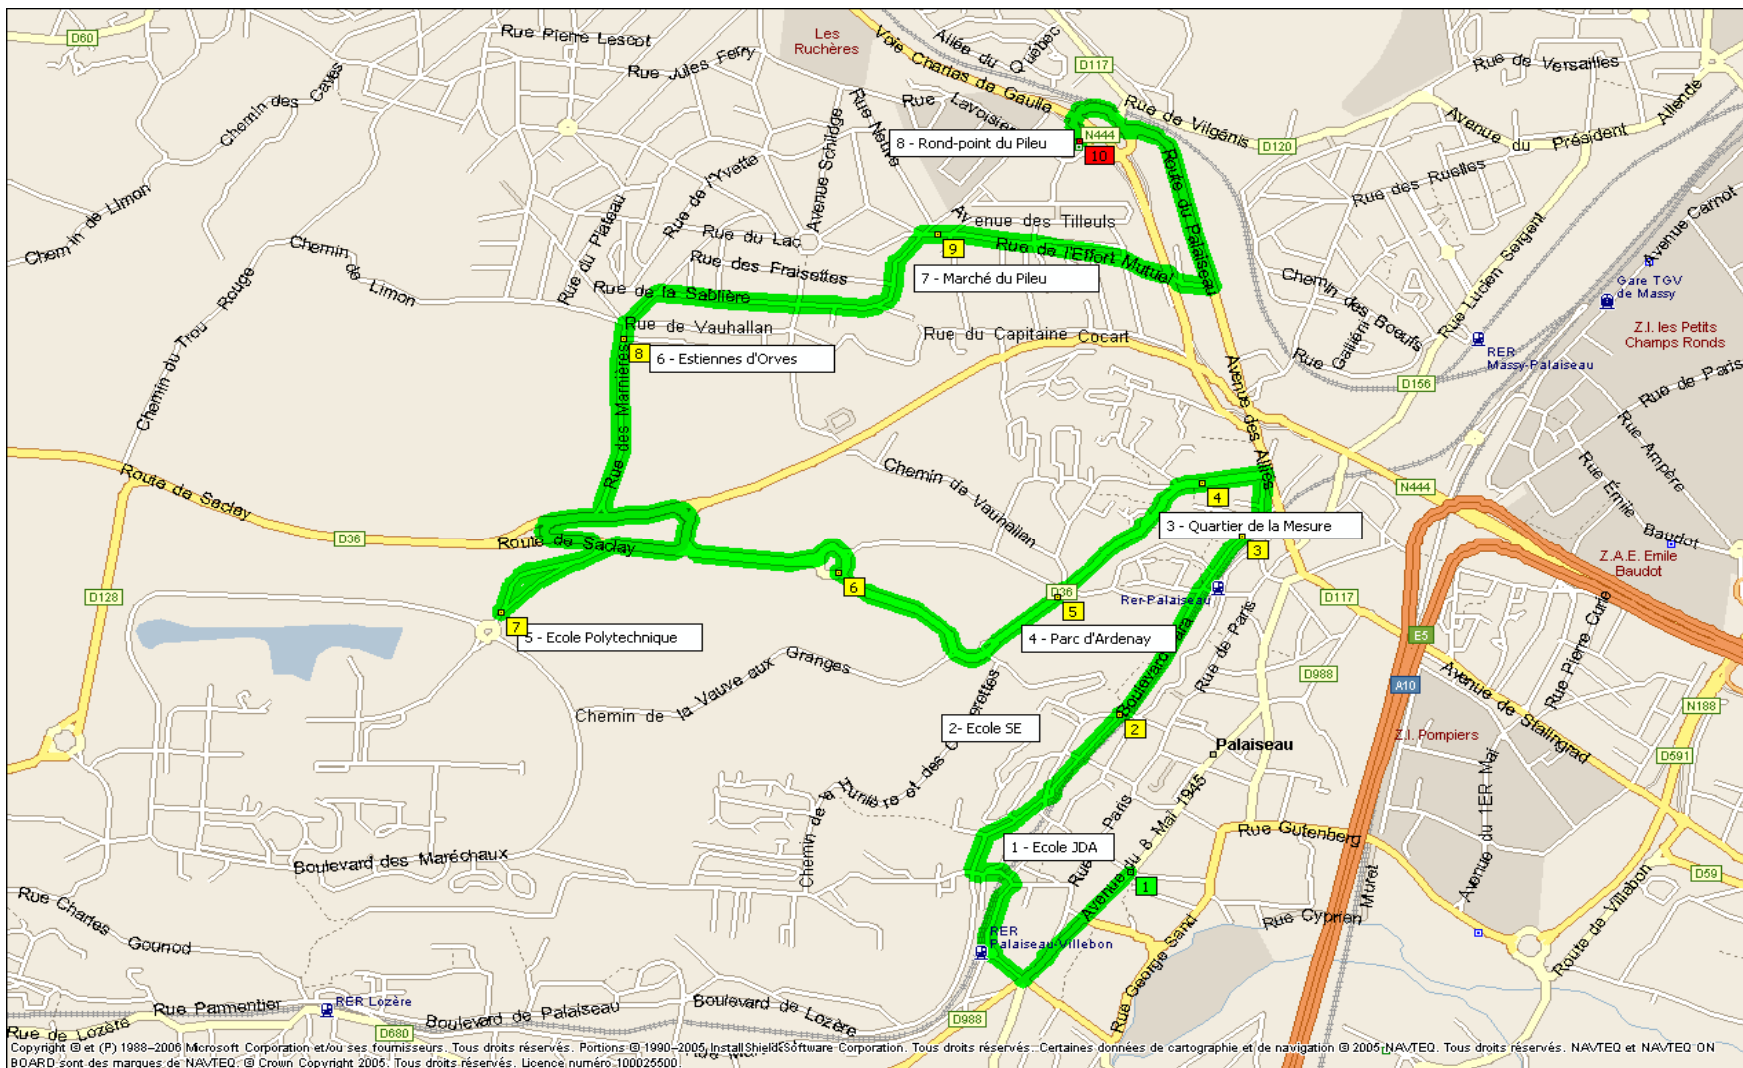

Temps Voyage	Distance
	07:58
00:02	08:00
00:03	08:03
00:03	08:06
00:04	08:10
00:05	08:15
00:15	08:30
00:10	08:40
00:42	9300

RETOUR

LM JV	C	Commune	Arrêt	
16:40	12:40	PALAISEAU	Ecole JDA (Mise en place)	Devant école
16:45	12:45	PALAISEAU	Ecole JDA	Devant école
16:55	12:55	PALAISEAU	Ecole SE	Arrêt bus Pie Voleuse
17:05	13:05	MASSY	Rond-Point du Pileu	Arrêt bus
17:07	13:07	IGNY	Rond-Point des Vallées	Rond-point devant Restaurant
17:09	13:09	MASSY	Président Allende	Arrêt bus
17:11	13:11	MASSY	Les Ruelles	Arrêt bus
17:12	13:12	MASSY	Gare de Massy Palaiseau C	Arrêt bus Gare Routière Vilmorin
17:15	13:15	MASSY	Lycée Fustel de Coulanges	Arrêt bus

ALLER

LMCJV		Commune	Arrêt		Temps Voyage	Distance
08:02		MASSY	Rond-Point du Pileu			08:02
08:05		PALAISEAU	Marché du Pileu / Sablière	Arrêt bus Marché du Pileu	00:03	08:05
08:08		PALAISEAU	Estiennes d'Orves	Arrêt bus	00:03	08:08
08:10		PALAISEAU	Ecole Polytechnique / Poste de garde	Poste de garde	00:02	08:10
08:13		PALAISEAU	Parc d'Ardenay	Arrêt bus	00:03	08:13
08:14		PALAISEAU	Maurice Berteaux / Le Verger	Arrêt bus	00:01	08:14
08:30		PALAISEAU	Ecole JDA	Devant école	00:16	08:30
08:40		PALAISEAU	Ecole SE	Arrêt bus Pie Voleuse	00:10	08:40
					00:38	9900

RETOUR

LM JV	C	Commune	Arrêt		Temps Voyage	Distance
16:40	12:40	PALAISEAU	Ecole JDA (Mise en place)	Devant école		12:40
16:45	12:45	PALAISEAU	Ecole JDA	Devant école	00:05	12:45
16:55	12:55	PALAISEAU	Ecole SE	Arrêt bus Pie Voleuse	00:10	12:55
17:04	13:04	PALAISEAU	Maurice Berteaux / Le Verger	Arrêt bus	00:09	13:04
17:06	13:06	PALAISEAU	Parc d'Ardenay	Arrêt bus	00:02	13:06
17:11	13:11	PALAISEAU	Ecole Polytechnique / Poste de Garde	Poste de garde	00:05	13:11
17:14	13:14	PALAISEAU	Estiennes d'Orves	Arrêt bus	00:03	13:14
17:17	13:17	PALAISEAU	Marché du Pileu / Sablière		00:03	13:17
					00:37	9900
						Journée 19800