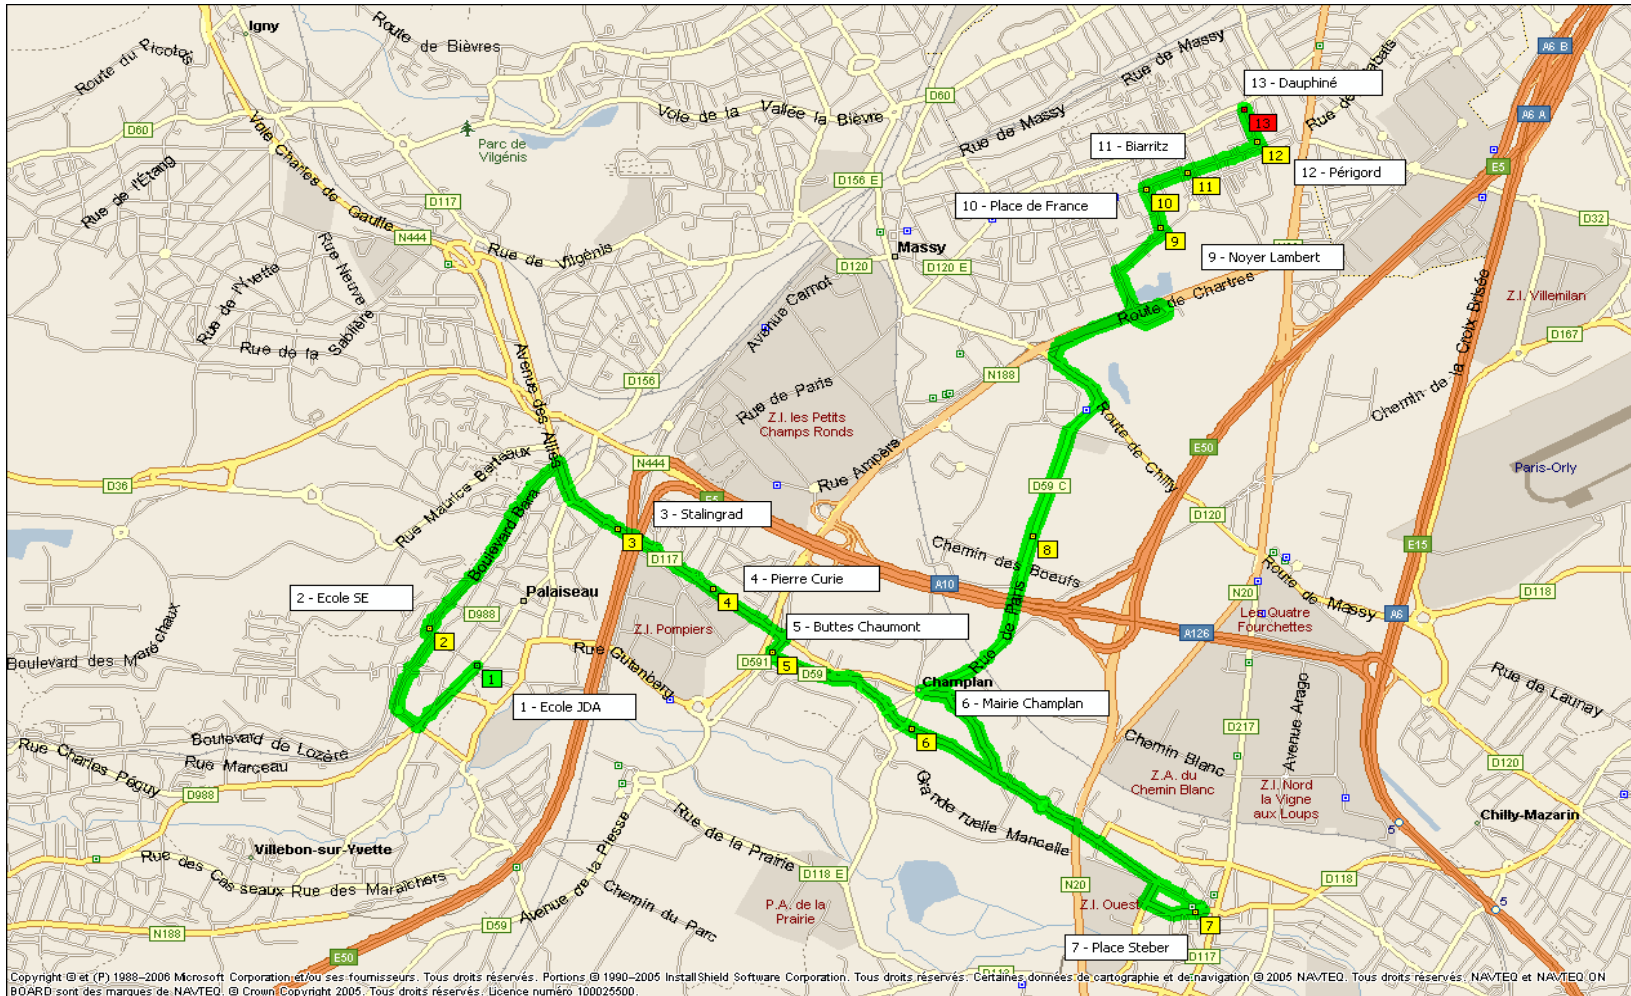

ALLER

LMCJV		Commune	Arrêt	
07:15		NOZAY	Les Hameaux	Arrêt bus
07:20		VILLEJUST	Chemin Vert	Arrêt bus
07:25		LES ULIS	La Queue d'Oiseau	Arrêt bus
07:27		ORSAY	Rond-Point de Mondétour	Arrêt bus
07:31		LES ULIS	Chanteraine	Arrêt bus
07:35		LES ULIS	Mairie des Ulis	Arrêt bus
07:37		LES ULIS	Hautes Plaines	Arrêt bus
07:39		LES ULIS	Thomas	Arrêt bus
07:41		LES ULIS	Lycée de l'Essouriau	Arrêt bus
07:45		GOMETZ	Saint Clair	Arrêt bus
07:49		GOMETZ	Giratoire Saint Nicolas	Arrêt bus
07:53		GOMETZ	Sans Souci	Arrêt bus
07:56		BURES	Léopold Gardey	Arrêt bus
08:06		ORSAY	République	Arrêt bus
08:09		ORSAY	Bois de la Grille Noire / Chevalier d'Orsay	Arrêt bus
08:11		VILLEBON	Place des Suisses	Arrêt bus
08:14		PALAISEAU	Résidence Foucherolles	Arrêt bus
08:30		PALAISEAU	Ecole JDA	Devant école
08:40		PALAISEAU	Ecole SE	Arrêt bus Pie Voleuse