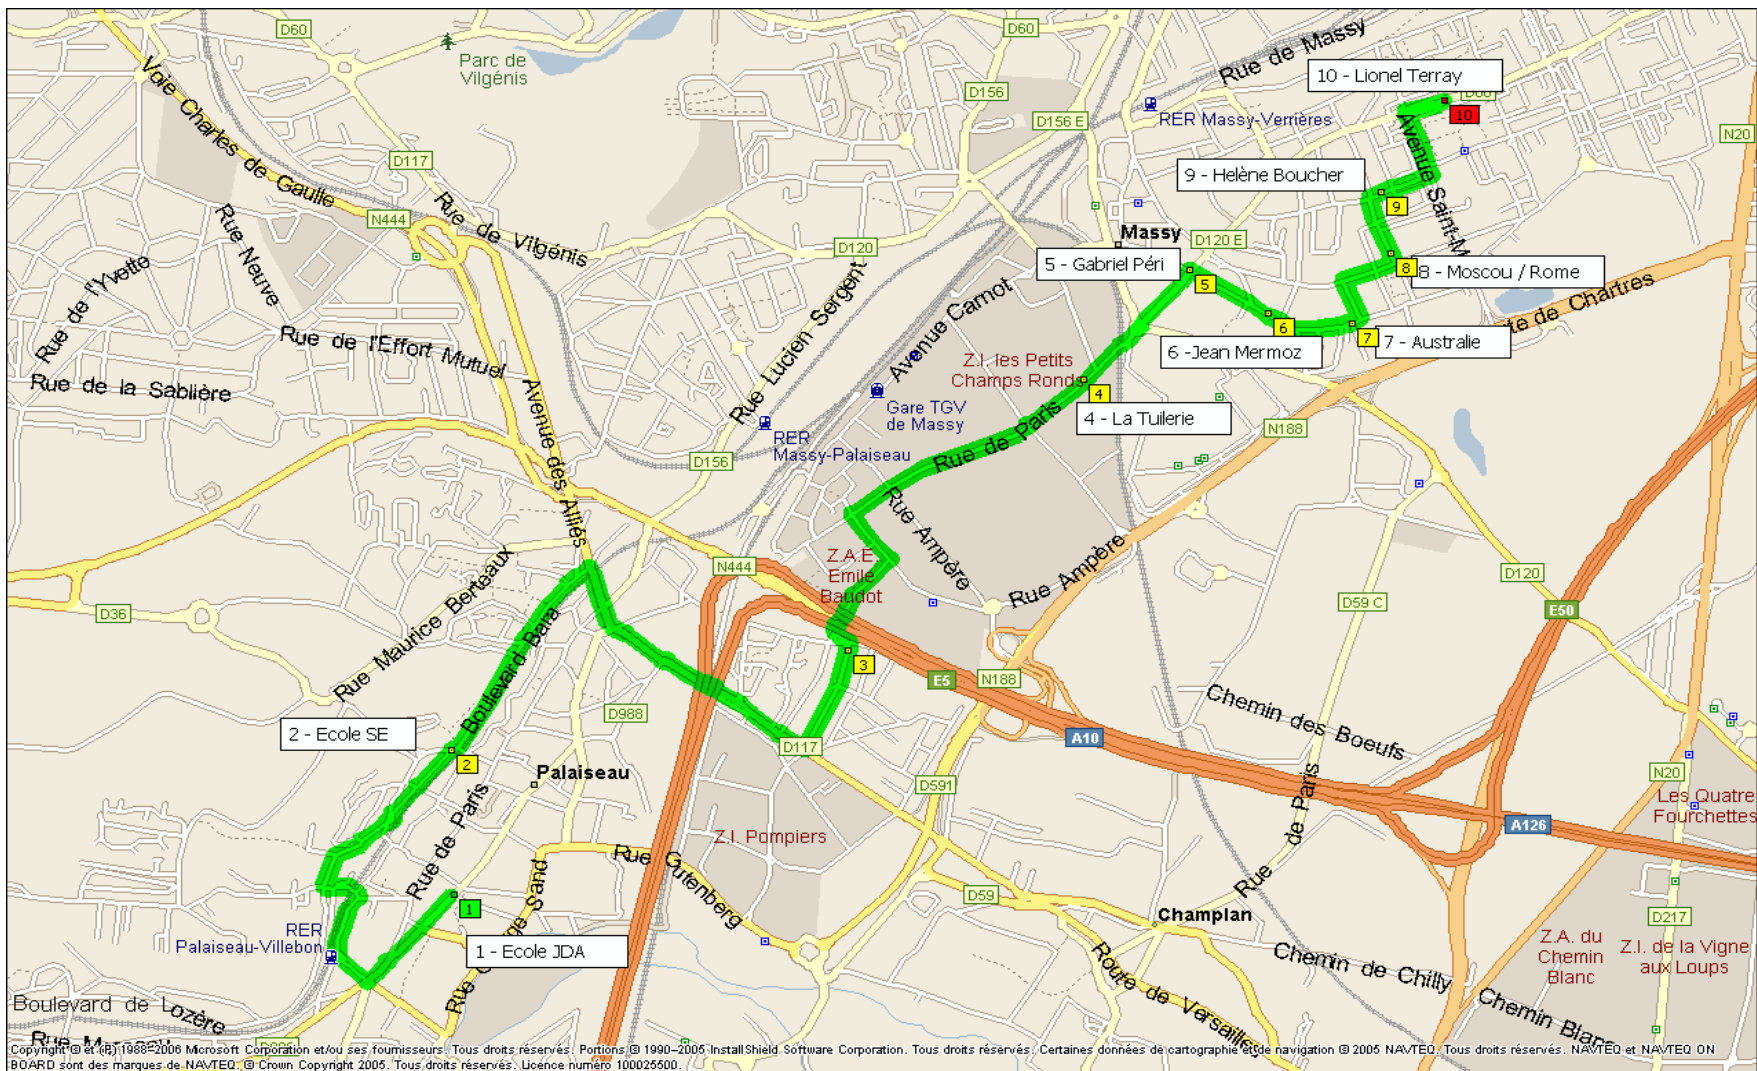

Copyright © et (P) 1988-2006 Microsoft Corporation et/ou ses fournisseurs. Tous droits réservés. Portions © 1990-2005 InstallShield Software Corporation. Tous droits réservés. Certaines données de cartographie et de navigation © 2005 NAVTEQ. Tous droits réservés. NAVTEQ et NAVTEQ ON BOARD sont des marques de NAVTEQ. © Crown Copyright 2005. Tous droits réservés. Licence numéro 100026500.