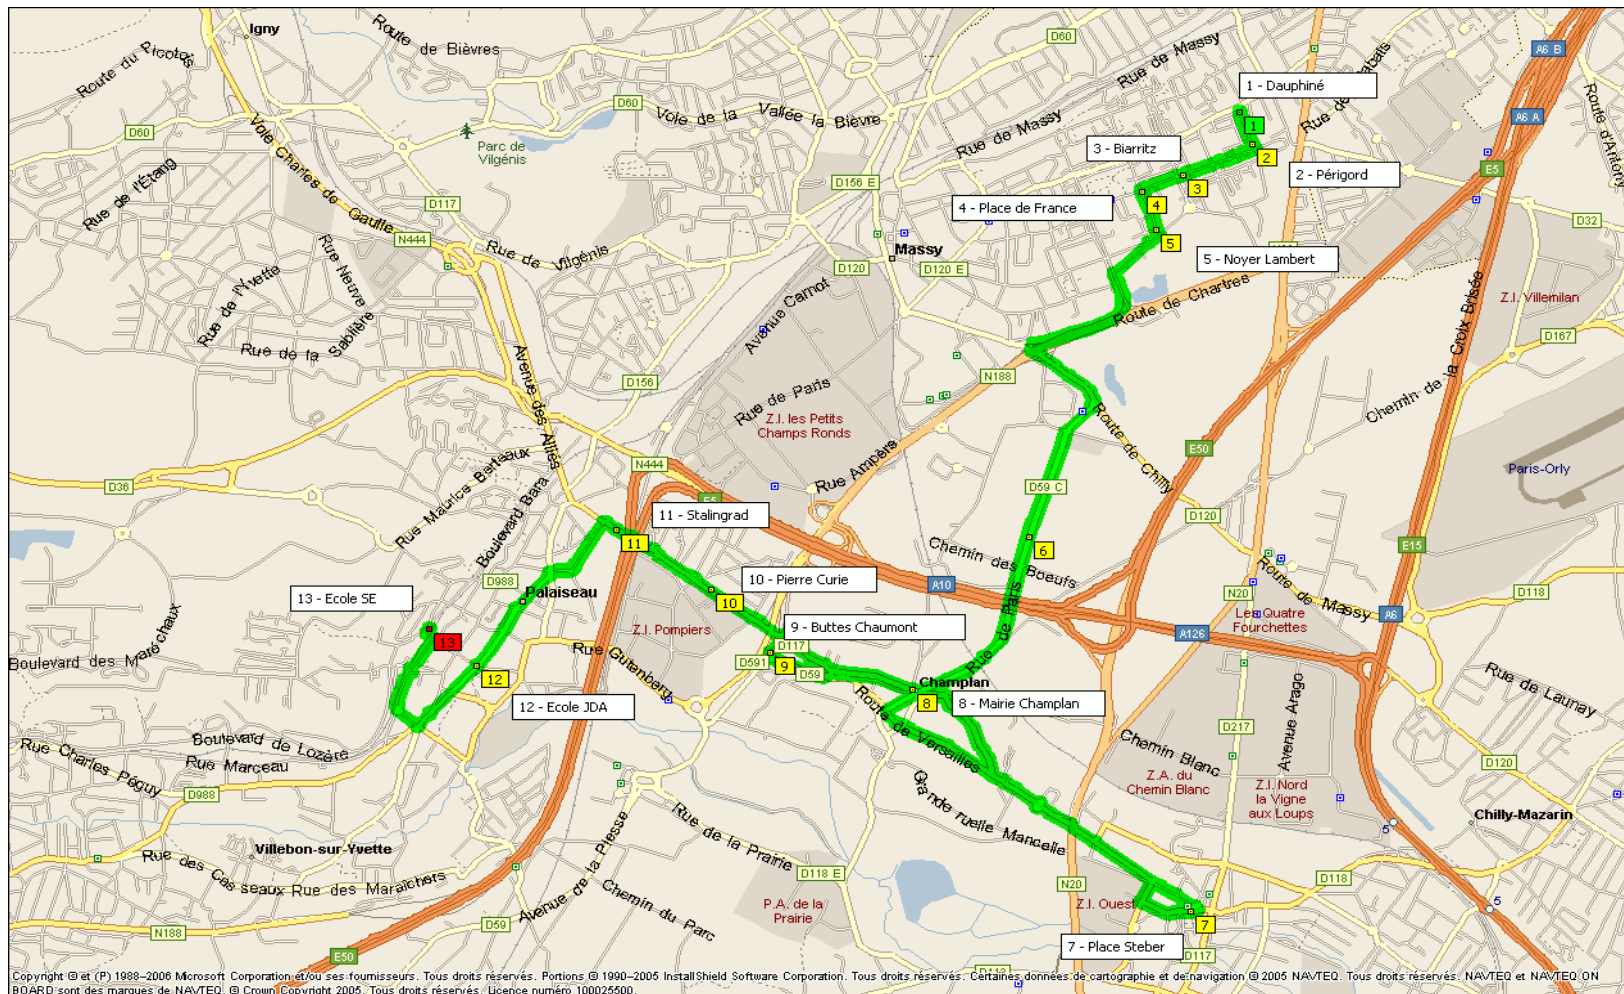

Copyright © et (P) 1988-2006 Microsoft Corporation et/ou ses fournisseurs. Tous droits réservés. Portions © 1990-2005 InstallShield Software Corporation. Tous droits réservés. Certaines données de cartographie et de navigation © 2005 NAVTEQ. Tous droits réservés. NAVTEQ et NAVTEQ ON BOARD sont des marques de NAVTEQ. © Crown Copyright 2005. Tous droits réservés. Licence numéro 100025600.