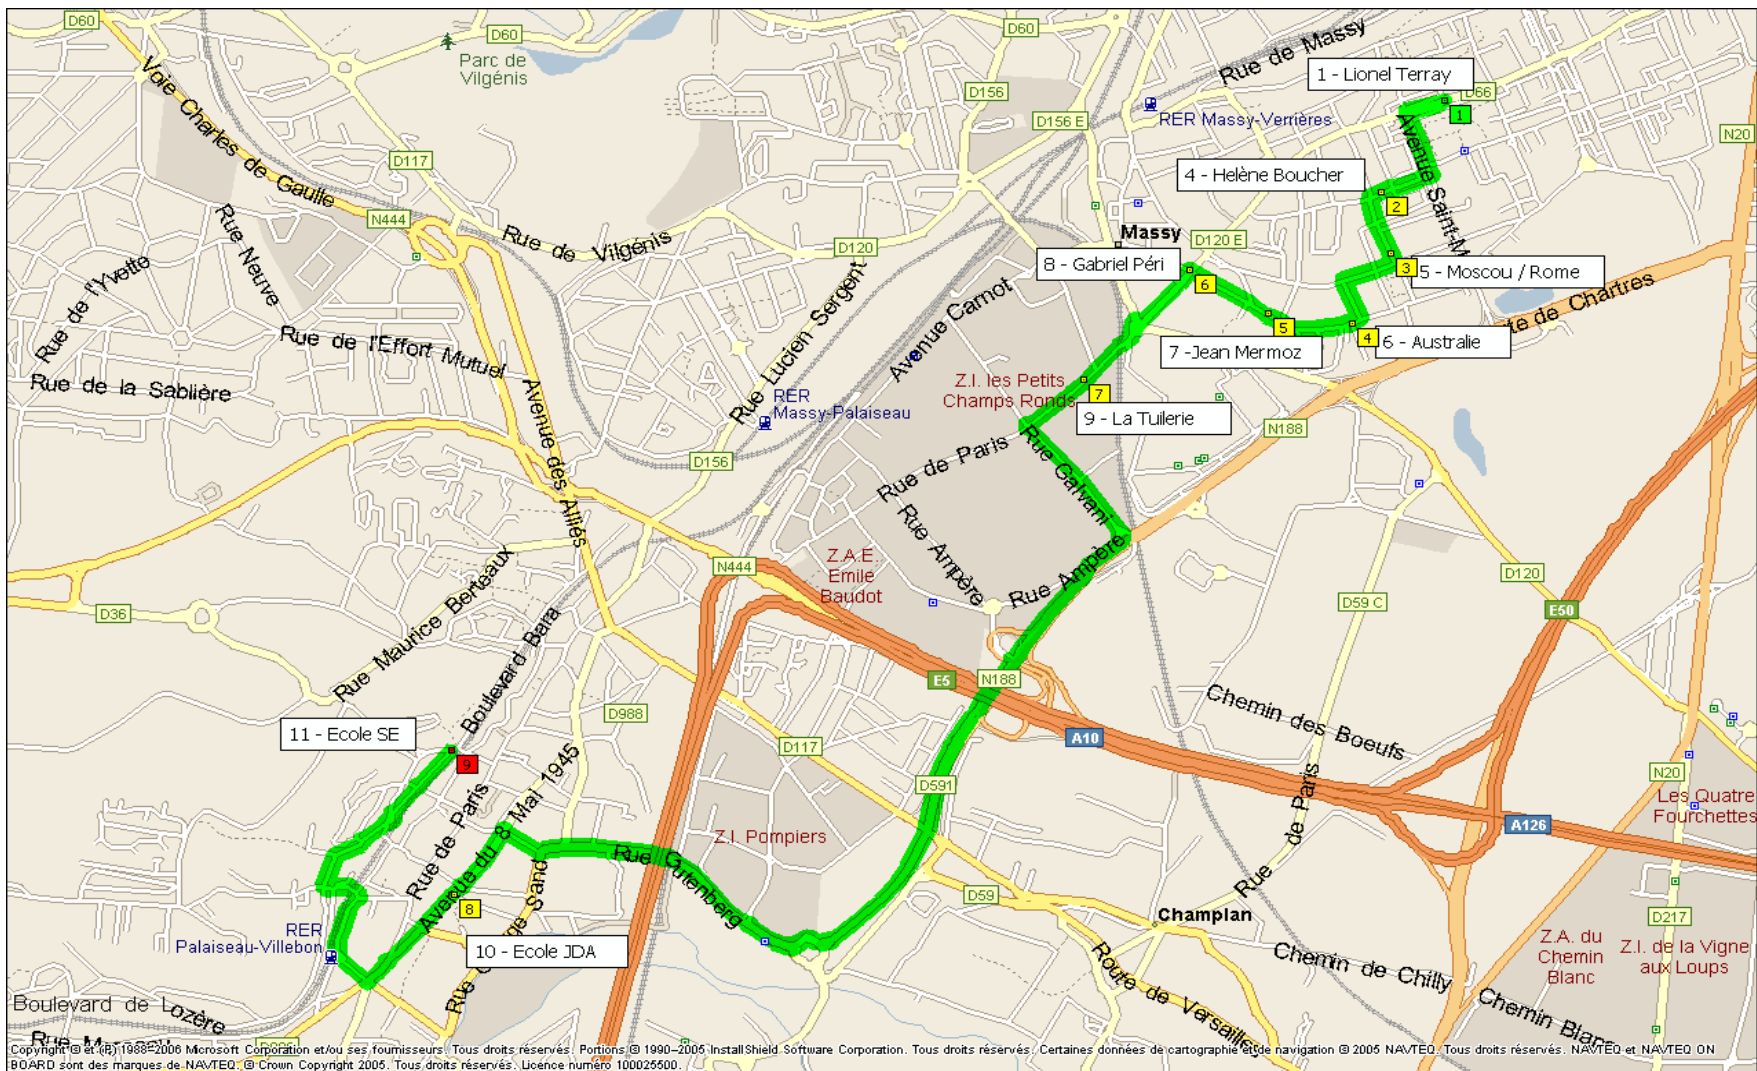

Copyright © et (P) 1988-2006 Microsoft Corporation et/ou ses fournisseurs. Tous droits réservés. Portions © 1990-2005 InstallShield Software Corporation. Tous droits réservés. Certaines données de cartographie et de navigation © 2005 NAVTEQ. Tous droits réservés. NAVTEQ et NAVTEQ ON BOARD sont des marques de NAVTEQ. © Crown Copyright 2005. Tous droits réservés. Licence numéro 100026500.