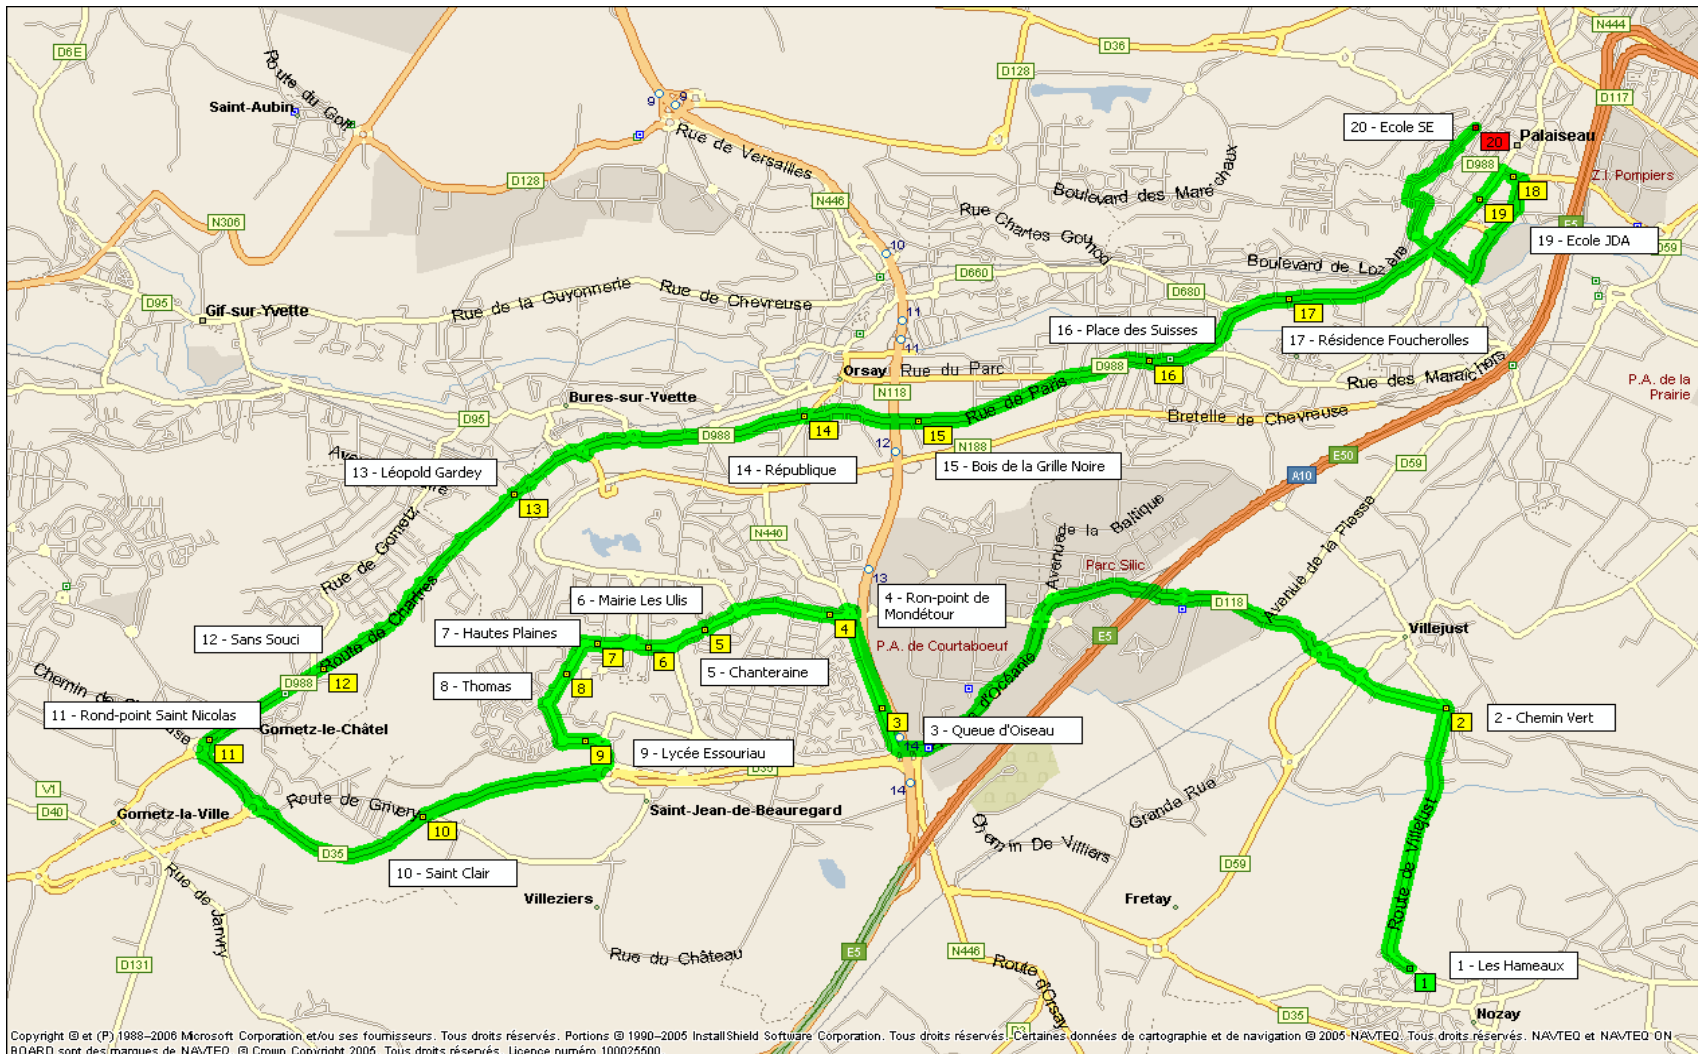

Copyright © et (P) 1988-2006 Microsoft Corporation et/ou ses fournisseurs. Tous droits réservés. Portions © 1990-2005 InstallShield Software Corporation. Tous droits réservés. Certaines données de cartographie et de navigation © 2005 NAVTEQ. Tous droits réservés. NAVTEQ et NAVTEQ ON BOARD sont des marques de NAVTEQ. © Crown Copyright 2005. Tous droits réservés. Licence numéro 100025500.