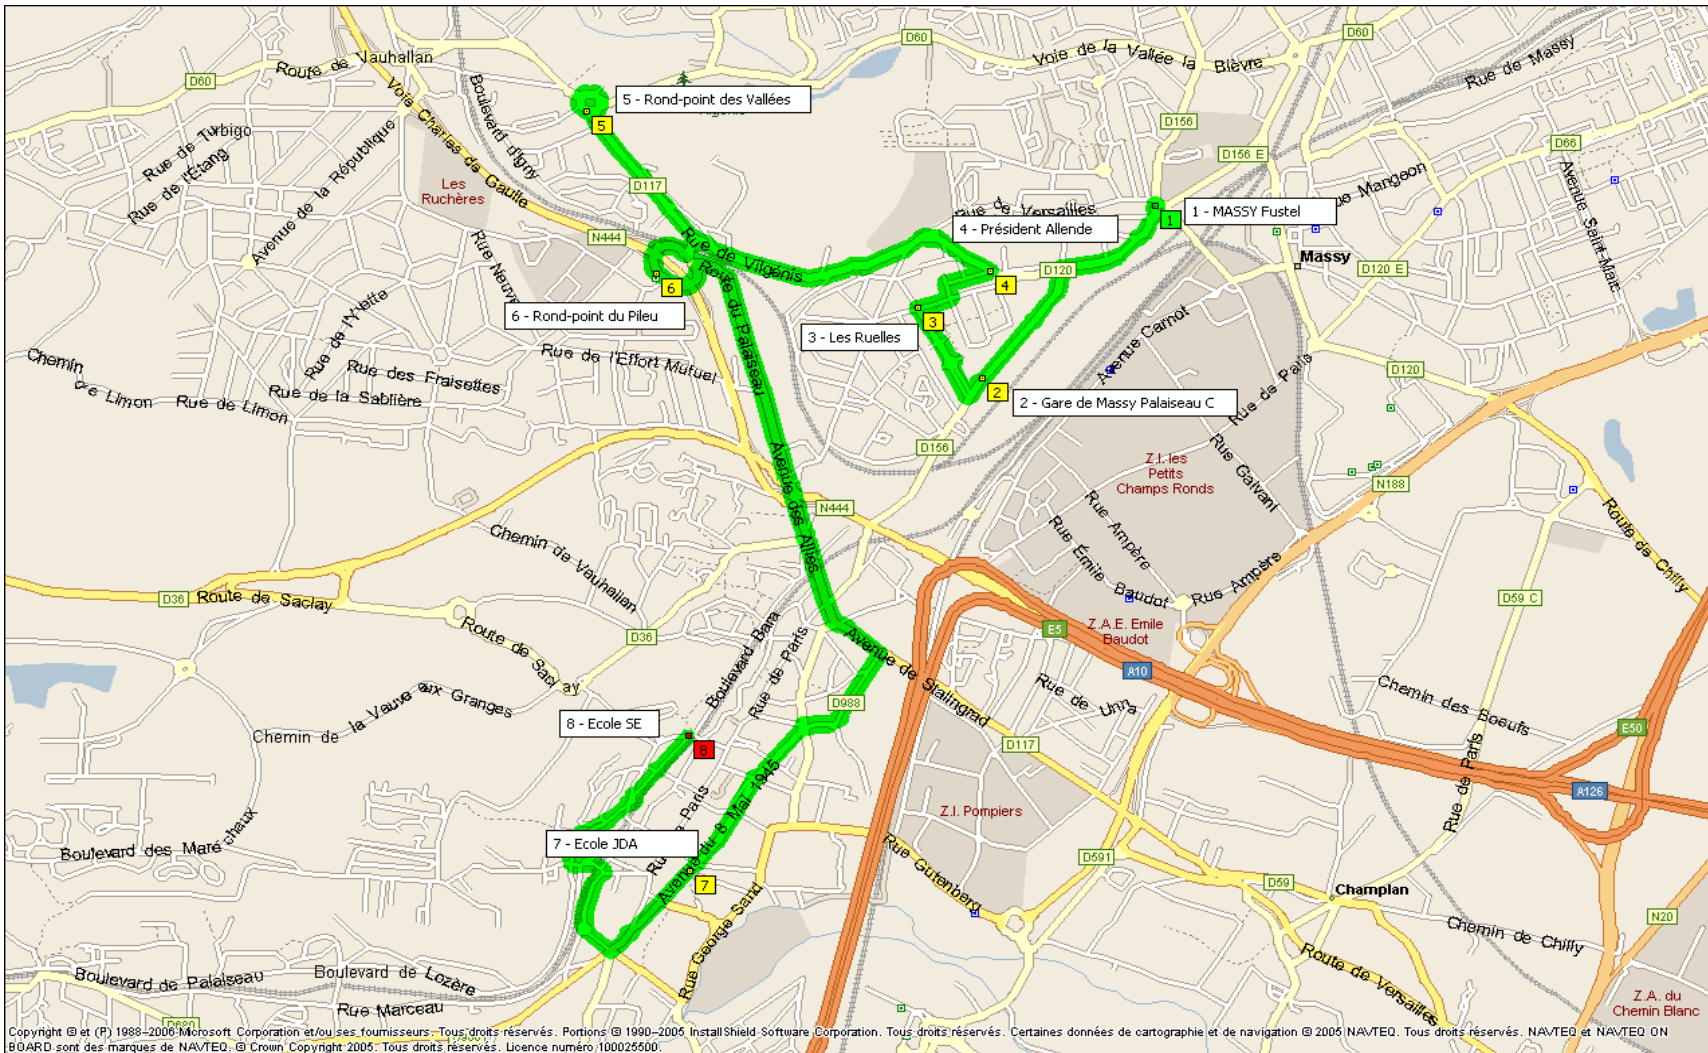

Copyright © et (P) 1988-2006 Microsoft Corporation et/ou ses fournisseurs. Tous droits réservés. Portions © 1990-2005 InstallShield Software Corporation. Tous droits réservés. Certaines données de cartographie et de navigation © 2005 NAVTEQ. Tous droits réservés. NAVTEQ et NAVTEQ ON BOARD sont des marques de NAVTEQ. © Crown Copyright 2005. Tous droits réservés. Licence numéro 100026500.