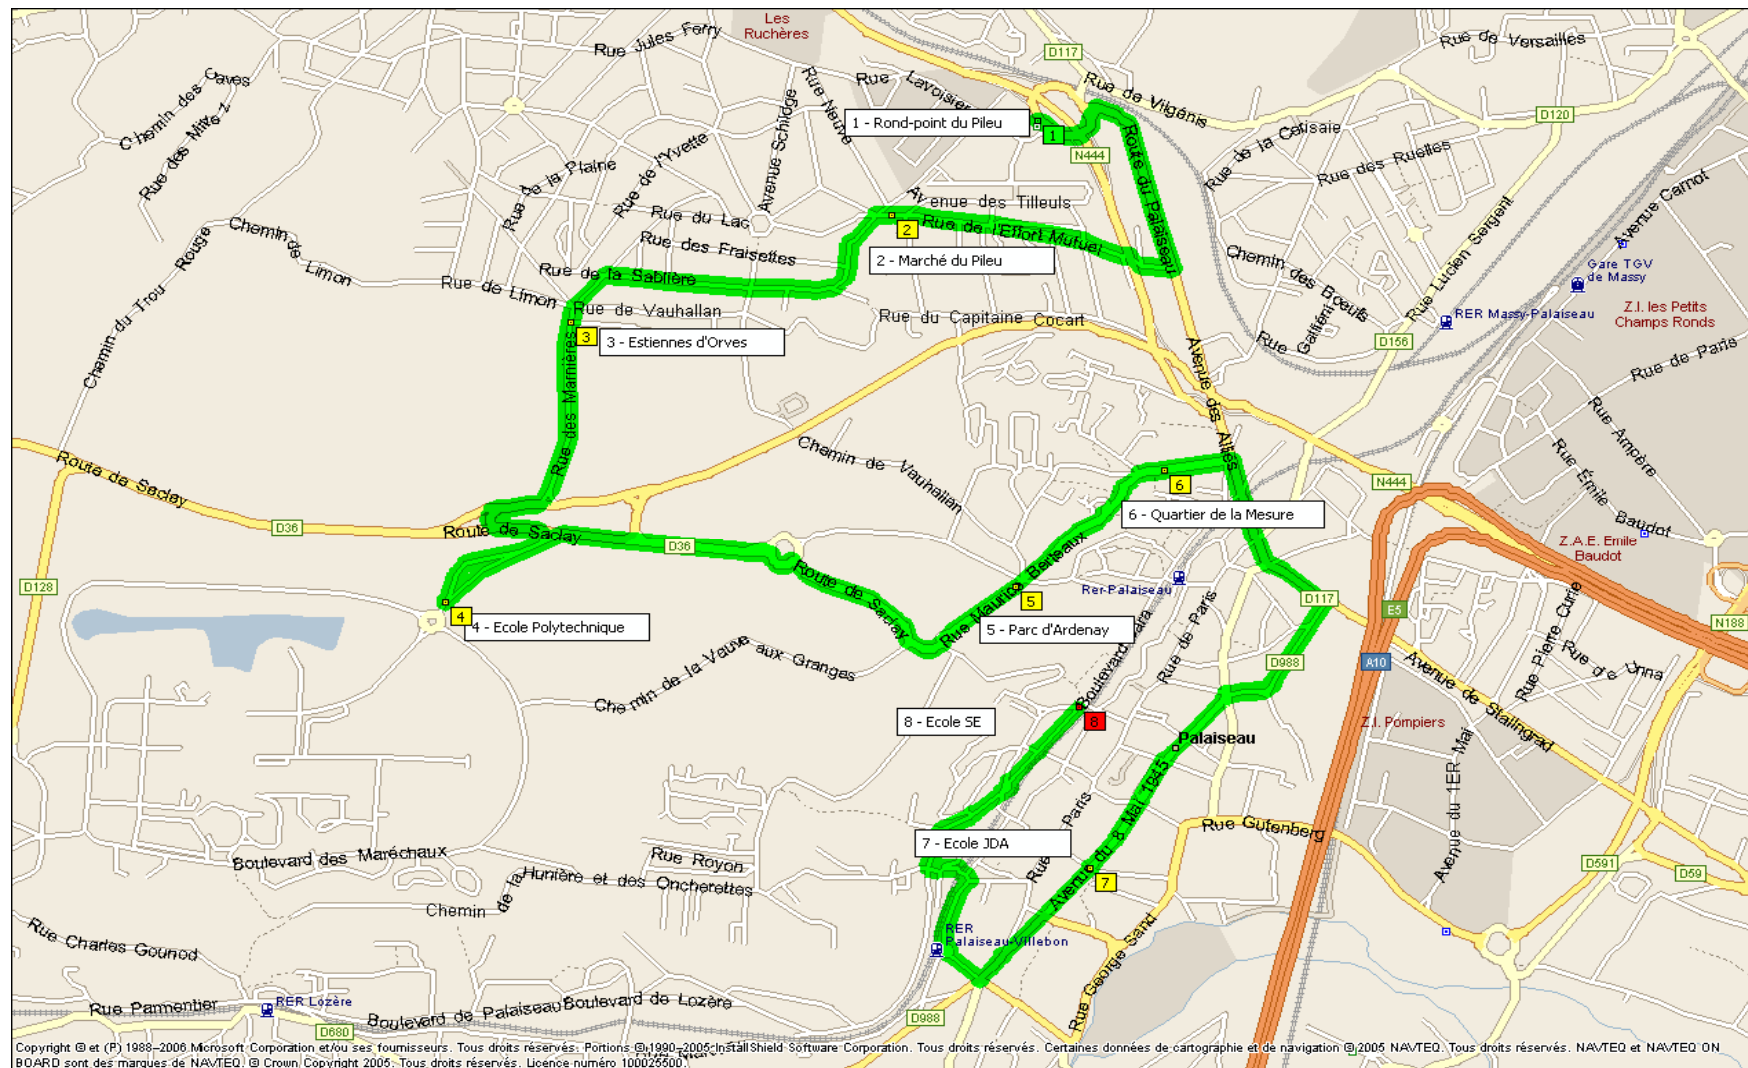

Temps Voyage	Distance
	07:58
00:02	08:00
00:03	08:03
00:03	08:06
00:04	08:10
00:05	08:15
00:15	08:30
00:10	08:40
00:42	9300

RETOUR

LM JV	C	Commune	Arrêt	
16:40	12:40	PALAISEAU	Ecole JDA (Mise en place)	Devant école
16:45	12:45	PALAISEAU	Ecole JDA	Devant école
16:55	12:55	PALAISEAU	Ecole SE	Arrêt bus Pie Voleuse
17:05	13:05	MASSY	Rond-Point du Pileu	Arrêt bus
17:07	13:07	IGNY	Rond-Point des Vallées	Rond-point devant Restaurant
17:09	13:09	MASSY	Président Allende	Arrêt bus
17:11	13:11	MASSY	Les Ruelles	Arrêt bus
17:12	13:12	MASSY	Gare de Massy Palaiseau C	Arrêt bus Gare Routière Vilmorin
17:15	13:15	MASSY	Lycée Fustel de Coulanges	Arrêt bus

ALLER

LMCJV		Commune	Arrêt		Temps Voyage	Distance
08:02		MASSY	Rond-Point du Pileu			08:02
08:05		PALAISEAU	Marché du Pileu / Sablière	Arrêt bus Marché du Pileu	00:03	08:05
08:08		PALAISEAU	Estiennes d'Orves	Arrêt bus	00:03	08:08
08:10		PALAISEAU	Ecole Polytechnique / Poste de garde	Poste de garde	00:02	08:10
08:13		PALAISEAU	Parc d'Ardenay	Arrêt bus	00:03	08:13
08:14		PALAISEAU	Maurice Berteaux / Le Verger	Arrêt bus	00:01	08:14
08:30		PALAISEAU	Ecole JDA	Devant école	00:16	08:30
08:40		PALAISEAU	Ecole SE	Arrêt bus Pie Voleuse	00:10	08:40
					00:38	9900

RETOUR

LM JV	C	Commune	Arrêt		Temps Voyage	Distance
16:40	12:40	PALAISEAU	Ecole JDA (Mise en place)	Devant école		12:40
16:45	12:45	PALAISEAU	Ecole JDA	Devant école	00:05	12:45
16:55	12:55	PALAISEAU	Ecole SE	Arrêt bus Pie Voleuse	00:10	12:55
17:04	13:04	PALAISEAU	Maurice Berteaux / Le Verger	Arrêt bus	00:09	13:04
17:06	13:06	PALAISEAU	Parc d'Ardenay	Arrêt bus	00:02	13:06
17:11	13:11	PALAISEAU	Ecole Polytechnique / Poste de Garde	Poste de garde	00:05	13:11
17:14	13:14	PALAISEAU	Estiennes d'Orves	Arrêt bus	00:03	13:14
17:17	13:17	PALAISEAU	Marché du Pileu / Sablière		00:03	13:17
					00:37	9900
						Journée 19800